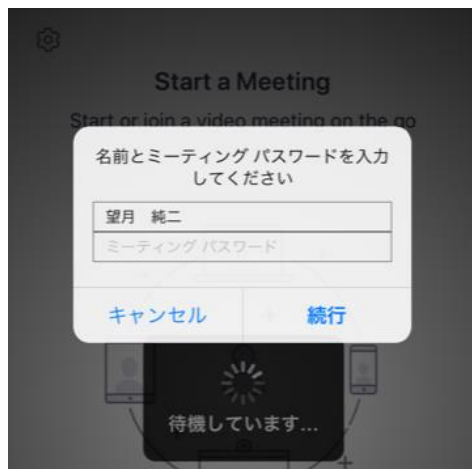

Smartphoneで参加する場合（事前にアプリが必要になります）

①メール内のURLをクリックするとこの画面が立ち上がります

②お名前（本名を漢字で入力して下さい）

③メール内に記載してあるパスワードを入力して下さい

④お名前を確認後に入室許可を出しますのでお待ちください

⑤インターネットを使用した通話を押して下さい

⑥参加画面に移ります

参加中はミュートの設定にして下さい。発言の際は解除して下さい。